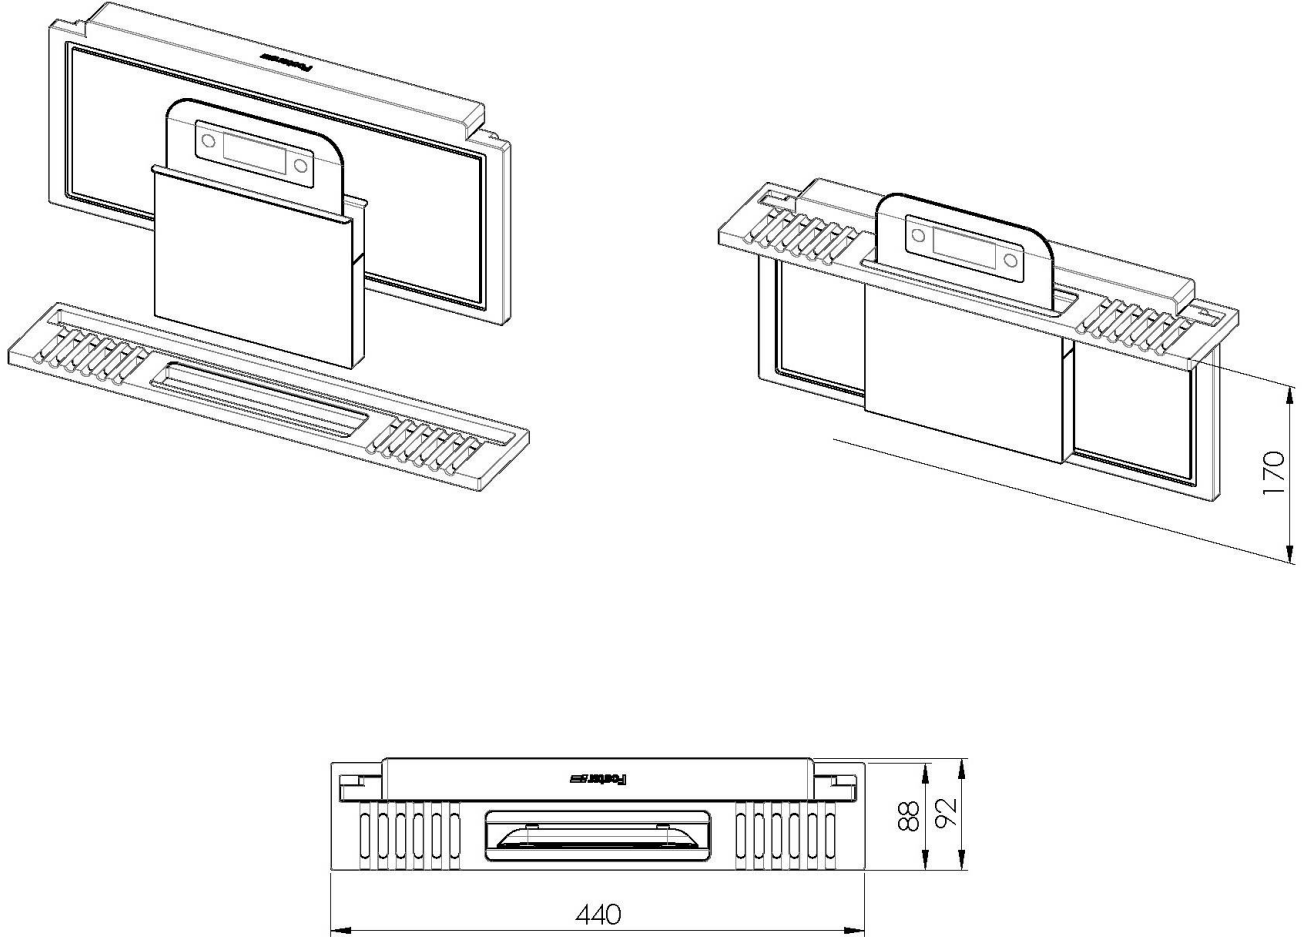

Kit "L"

Kit tagliere in iroko e bilancia

Accessori canali attrezzati

Codice: 8100 708

DETTAGLI

Accessori canali attrezzati	Kit multifunzione
Tipologia	Slim
Dimensioni	44 x 8,8 cm
Lunghezza	2 unità - Slim
Caratteristiche bilancia	<ul style="list-style-type: none">- Dimensione 21,4 x 16,5 cm - Portata max 5 kg- Collegamento bluetooth allo smartphone- Accesso gratuito all'app Smartapple- Banca dati con più di 430 alimenti precaricati
Chiave di lettura per gli accessori	Le lunghezze dei canali e degli accessori sono indicate in "unità", per la composizione la somma delle "unità" degli accessori deve corrispondere alla lunghezza in "unità" del canale.
Note:	Il tagliere è utilizzabile solamente nelle vasche con profondità 400 mm

DATI TECNICI

8100 708

- 1 x supporto black / 1 x black support
- 1 x tagliere iroko 8644 105 / 1 x iroko cutting board 8644 105
- 1 x bilancia / 1 x balance